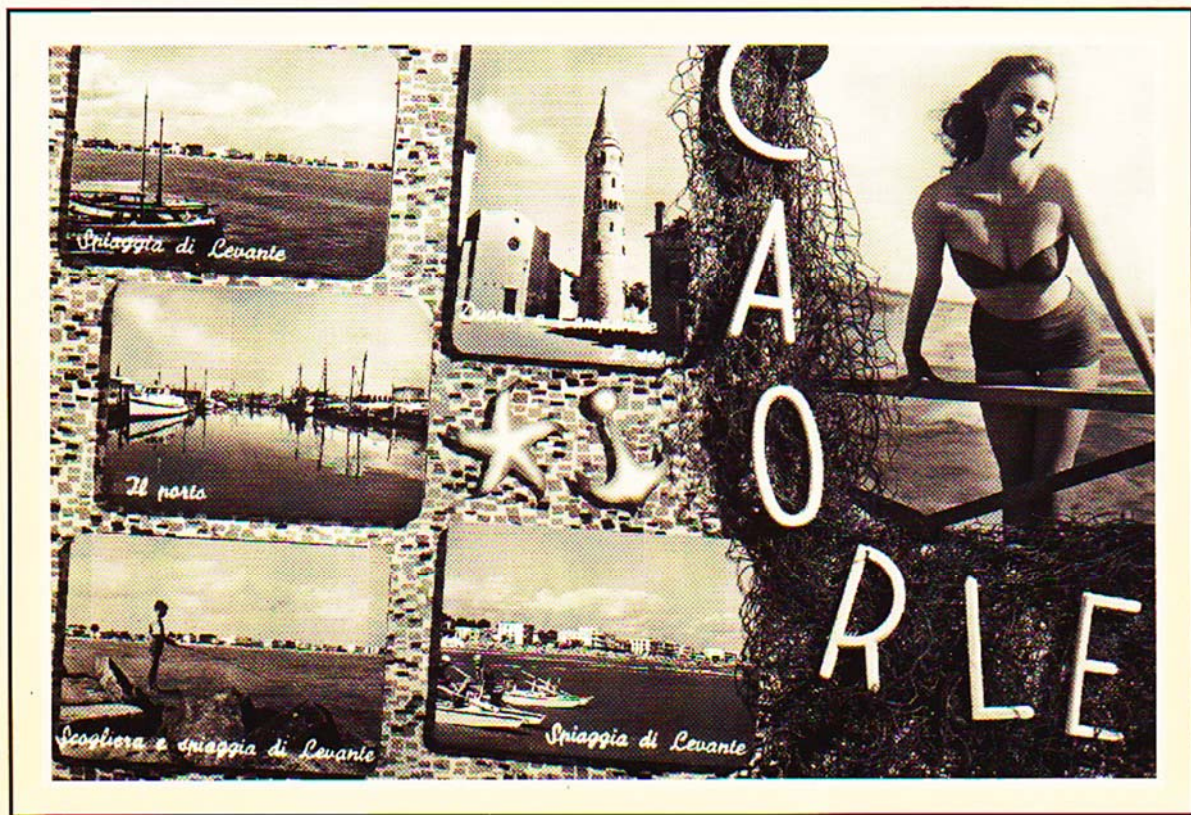

28. Cartoline d'epoca

anno 1960