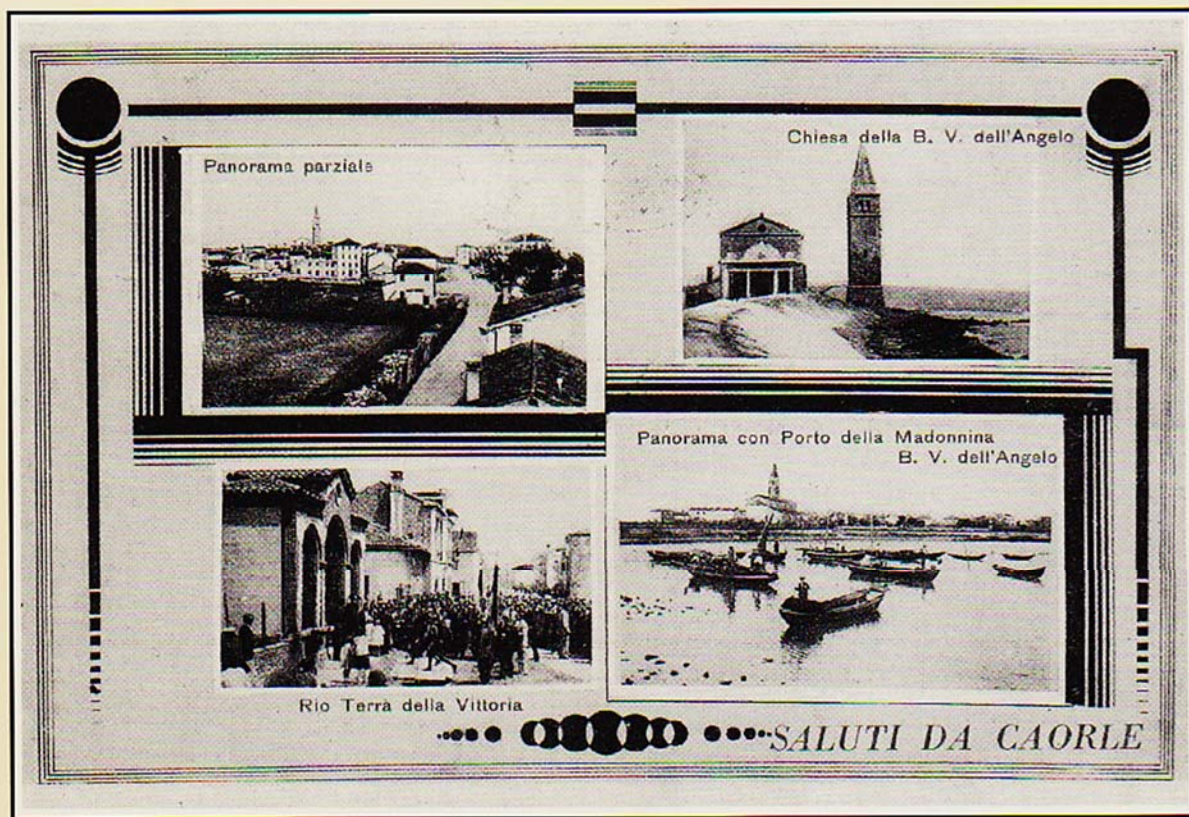

Approdo Barche - Palazzo Tamassia

Caorle - Partenza del Vaporetto per Portogruaro

1. Cartoline d'epoca

anno 1918

Saluti da Caorle

9. Cartoline d'epoca

anno 1921

CAORLE - Spiaggia - Barche da pesca

32. Cartoline d'epoca

anno 1928

6. Cartoline d'epoca

anno 1934

12. Cartoline d'epoca

anno 1934

14. Cartoline d'epoca

anno 1948