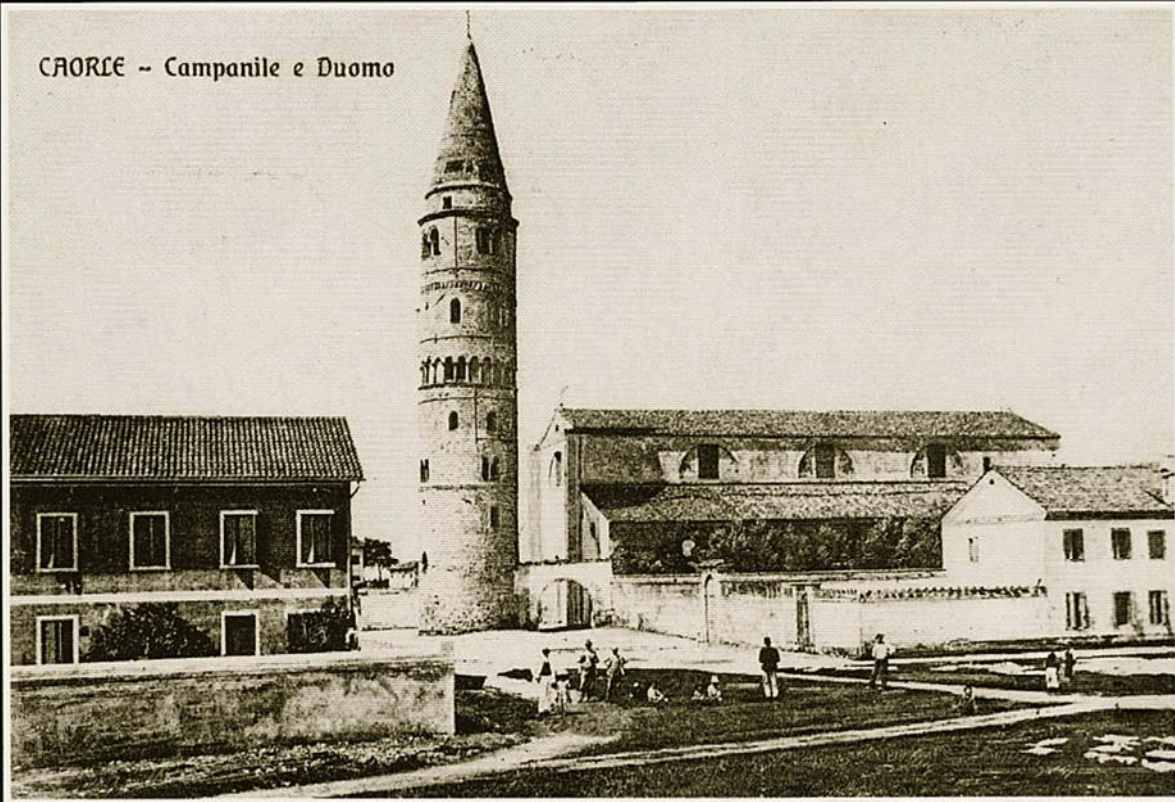

Coordinamento di F. Furlan e A.Mestre

RIPROD. INTERDETTA

DA FOTOG. G. RINALDIS - TREVISO

Mecchiotti *De Gaole - Via Castelli auguri - saluti - bac*
(Venezia)

3. Cartoline d'epoca

anno 1907

CAORLE - Campanile e Duomo

SPIAGGIA

Marina di Caorle

Caorle - Via Castello

20. Cartoline d'epoca

anno 1958

Caorle - Madonna dell'Angelo e particciuolo - Controluce

18. Cartoline d'epoca

anno 1959